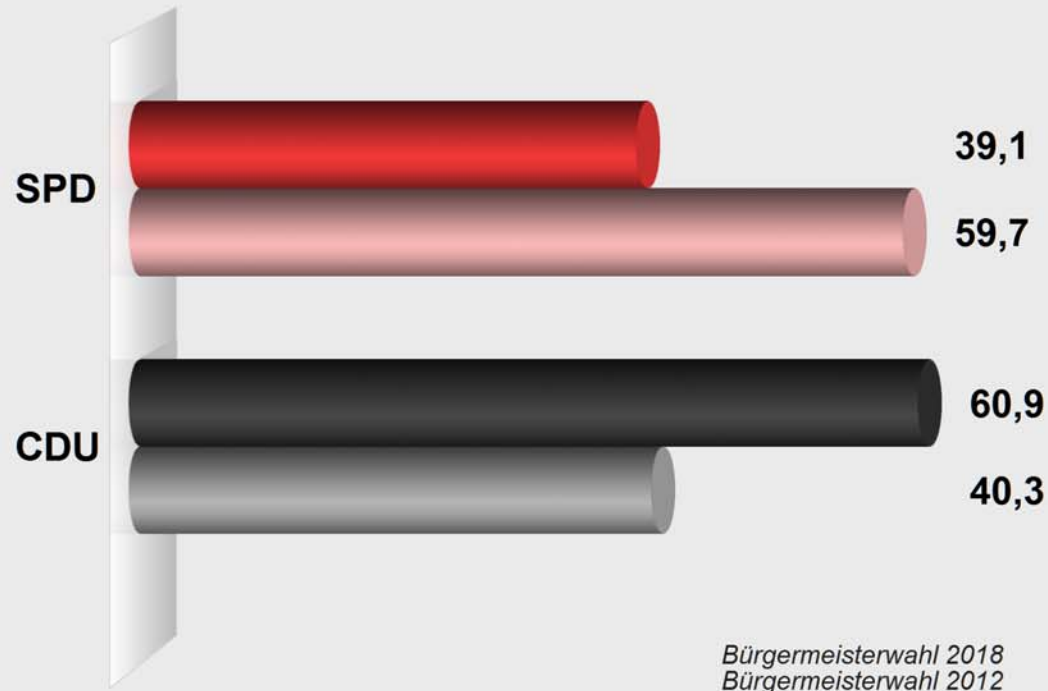

**Bürgermeisterwahl 2018
im Vergleich mit Bürgermeisterwahl 2012**
Vorläufiges Endergebnis
Stimmenanteile in Prozent (%)

Bürgermeisterwahl 2018

Wahlb. insges.	9.328
Wahlb. ohne Sperrv.	7.715
Wahlb. mit Sperrv.	1.613
Wähler	6.524
dav. mit Wahlschein	1.505
Ungült. Stimmen	153
Gültige Stimmen	6.471
Wahlbeteiligung	69,9%

	Stimmen	Anteil
Sabrina Zeaiter	2.533	39,1%
Marius Reusch	3.938	60,9%

*Bürgermeisterwahl 2018
Bürgermeisterwahl 2012*